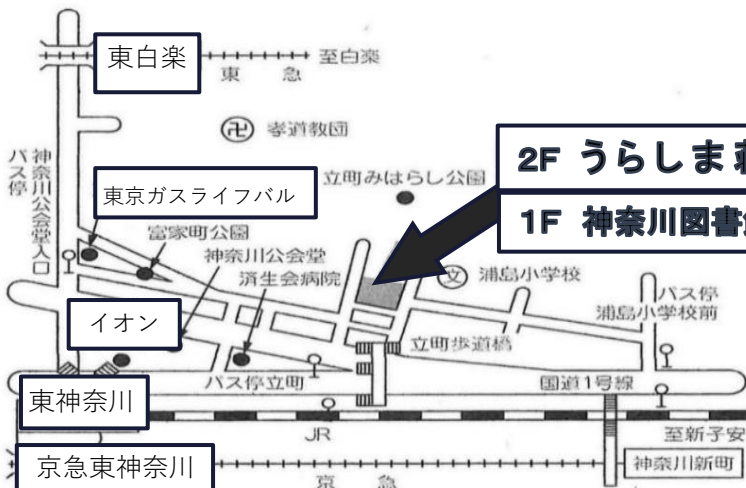

会 場: うらしま荘2階 会議室

※詳しくは1階受付までお問い合わせください

「うらしまカラオケ倶楽部」今月の予定

うらしまカラオケ倶楽部活動予定カレンダー

令和5年7月

会場:うらしま荘 2階 大広間

【午前の部】 9:30~12:00 (24曲)

【午後の部】13:00~16:00 (30曲)

※ 色付きが活動予定日です。

日	月	火	水	木	金	土
						1
2	3	4	5	6	7	8
9	10	11	12	13	14	15
16	17	18 休館	19	20	21	22
23	24	25	26	27	28	29
30	31					

あなたのクールシェアスポット！

この夏は、厳しい暑さのため、昨年に引き続き、電力供給のひっ迫も予想されます。うらしま荘で、この夏を涼しく、エコで過ごしませんか。お気軽にお立ち寄りください。