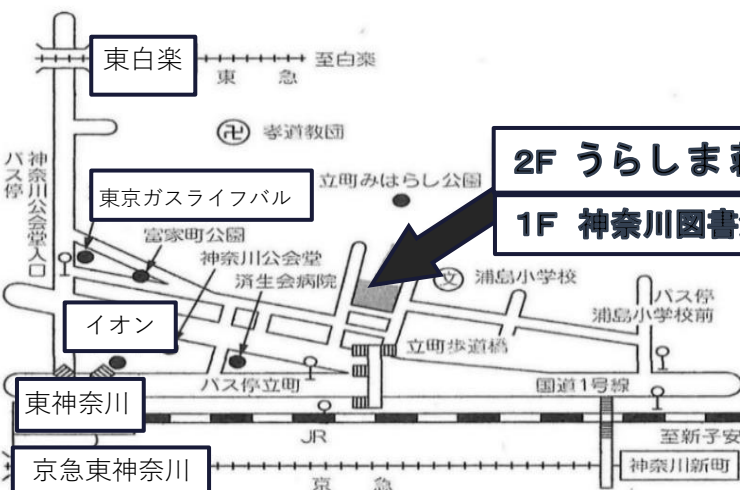

「うらしまカラオケ倶楽部」いよいよ6月5日に始動！

皆様が心待ちにしていたカラオケは、倶楽部の方による自主運営という新たな形でスタート。

週2回、月曜と水曜を基本に、休館日などで開催できない時は翌日開催となります。

【6月の開催日】会場：うらしま荘2階 大広間 9:30～16:00

日	月	火	水	木	金	土
				1	2	3
4	うらしま カラオケ 倶楽部	6	7	うらしま カラオケ 倶楽部	9	10
11	うらしま カラオケ 倶楽部	13	うらしま カラオケ 倶楽部	15	16	17
18	19	うらしま カラオケ 倶楽部	うらしま カラオケ 倶楽部	22	23	24
25	うらしま カラオケ 倶楽部	27	うらしま カラオケ 倶楽部	29	30	

フリーWi-Fi設置のお知らせ

フリーWi-Fiをご利用いただけるようになりました！
利用規約に則った適切なご利用をお願いいたします。
※詳しくは1階受付まで

電車：JR 「東神奈川」駅
京急「京急東神奈川」駅
東急「東白楽」駅
いずれも 徒歩15分
市営バス：7・29・59系統
「立町」 徒歩5分
住所：神奈川区立町20-1
神奈川図書館2階
電話・FAX：045-401-5640