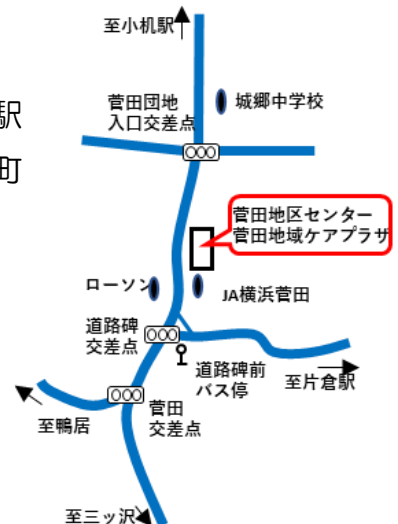

交通アクセス

JR横浜駅西口・鴨居駅南口・市営地下鉄片倉町駅から市営バス36系統「道路碑前」バス停下車徒歩1分

◆講座・イベント等は予告なしで中止や変更をする場合があります。予めご了承ください
◆地区センターへご提供いただいた個人情報は講座の目的以外に使用しません