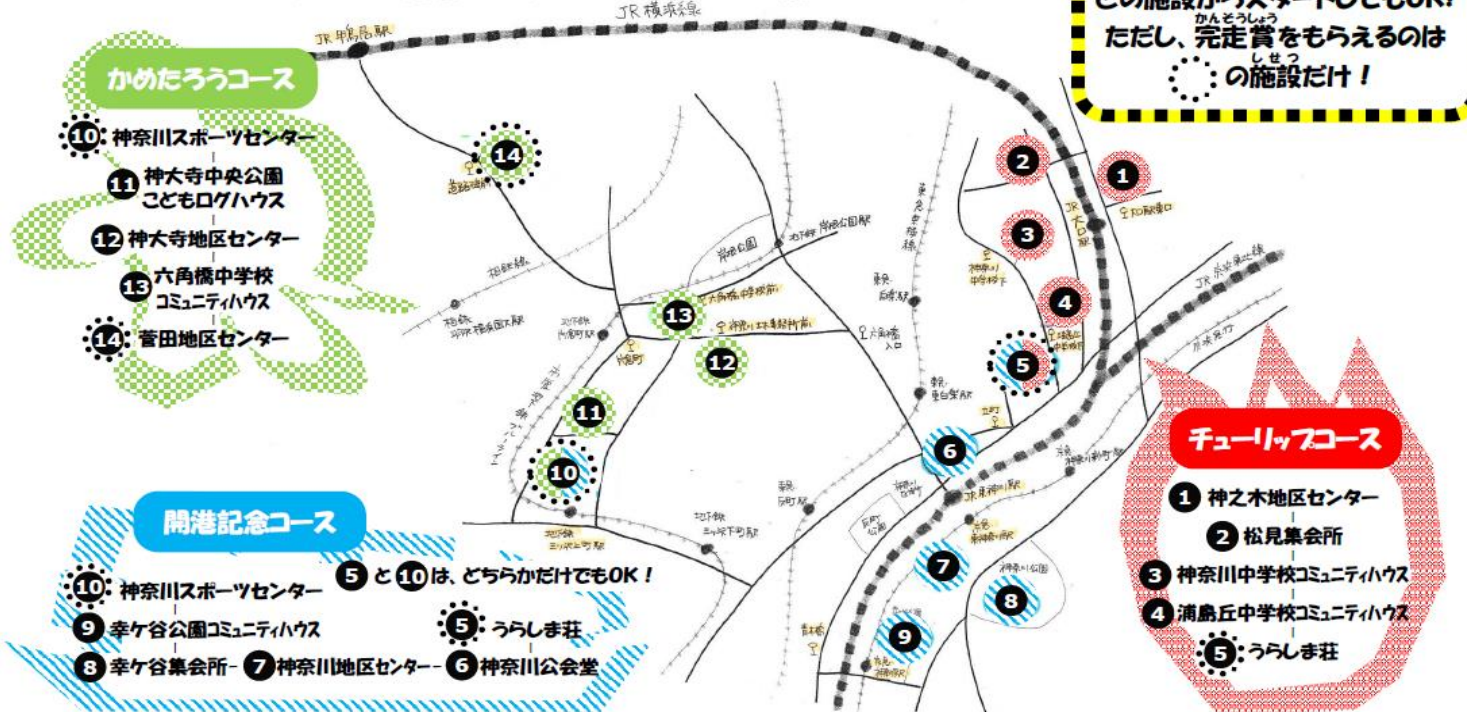

## スタンプラリー

参加費無料!

令和5年6月2日(金)  
9:00～16:30

NPO法人こらほネット・かながわが運営している14の施設を楽しくまわろう!

3つのコースがあります。それぞれ完走すると、コースごとにステキな景品もゲットできるよ!

どの施設からスタートしてもOK!  
ただし、完走賞をもらえるのは  
の施設だけ!

## ◆定期開催中の自主事業 (ご不明な点は地区センターへぜひお問合せ下さい)

講座名	対象	開催日時	内容	参加費
おはなしのはらっぱ	乳幼児	毎月 第4月曜日(8月を除く) 11:00~11:30	紙芝居や手作りのかわいいお人形が登場する楽しいお話会です	無料
Lana先生と英語de遊ぼう!	幼児~小3年生	隔週 土曜日 : 14:30~15:15	ネイティブの先生と楽しく英語に親しみます	6,000円(全6回)
Kids Hip Hop	幼児~中学生	毎週 月曜日 リトルクラス 17:00~17:45 ジュニアクラス① 18:00~19:00 ジュニアクラス② 19:15~20:15	今流行りの音楽にのって踊り、運動能力を高めていきます	リトル :6,000円 ジュニア①:7,000円 ジュニア②:8,000円 (全10回)
Kids ドラム教室	幼児~中学生	隔週 水曜日/木曜日 Aクラス 16:00~17:45 Bクラス 18:00~19:45	ミニドラムを使用して、音楽の基礎を練習していきます 発表会もあります	8,000円(全4回)
かろやかボディメイキング	成人女性	原則 毎月第1, 2, 4火曜日 10:30~11:45	ヨガマットを使った骨盤調整、タオルストレッチ	2,400円(全3回)
大人の英会話サロン	一般	隔週 木曜日 : 10:00~11:00	英語に携わっていた方向けの講座です	7,200円(全6回)