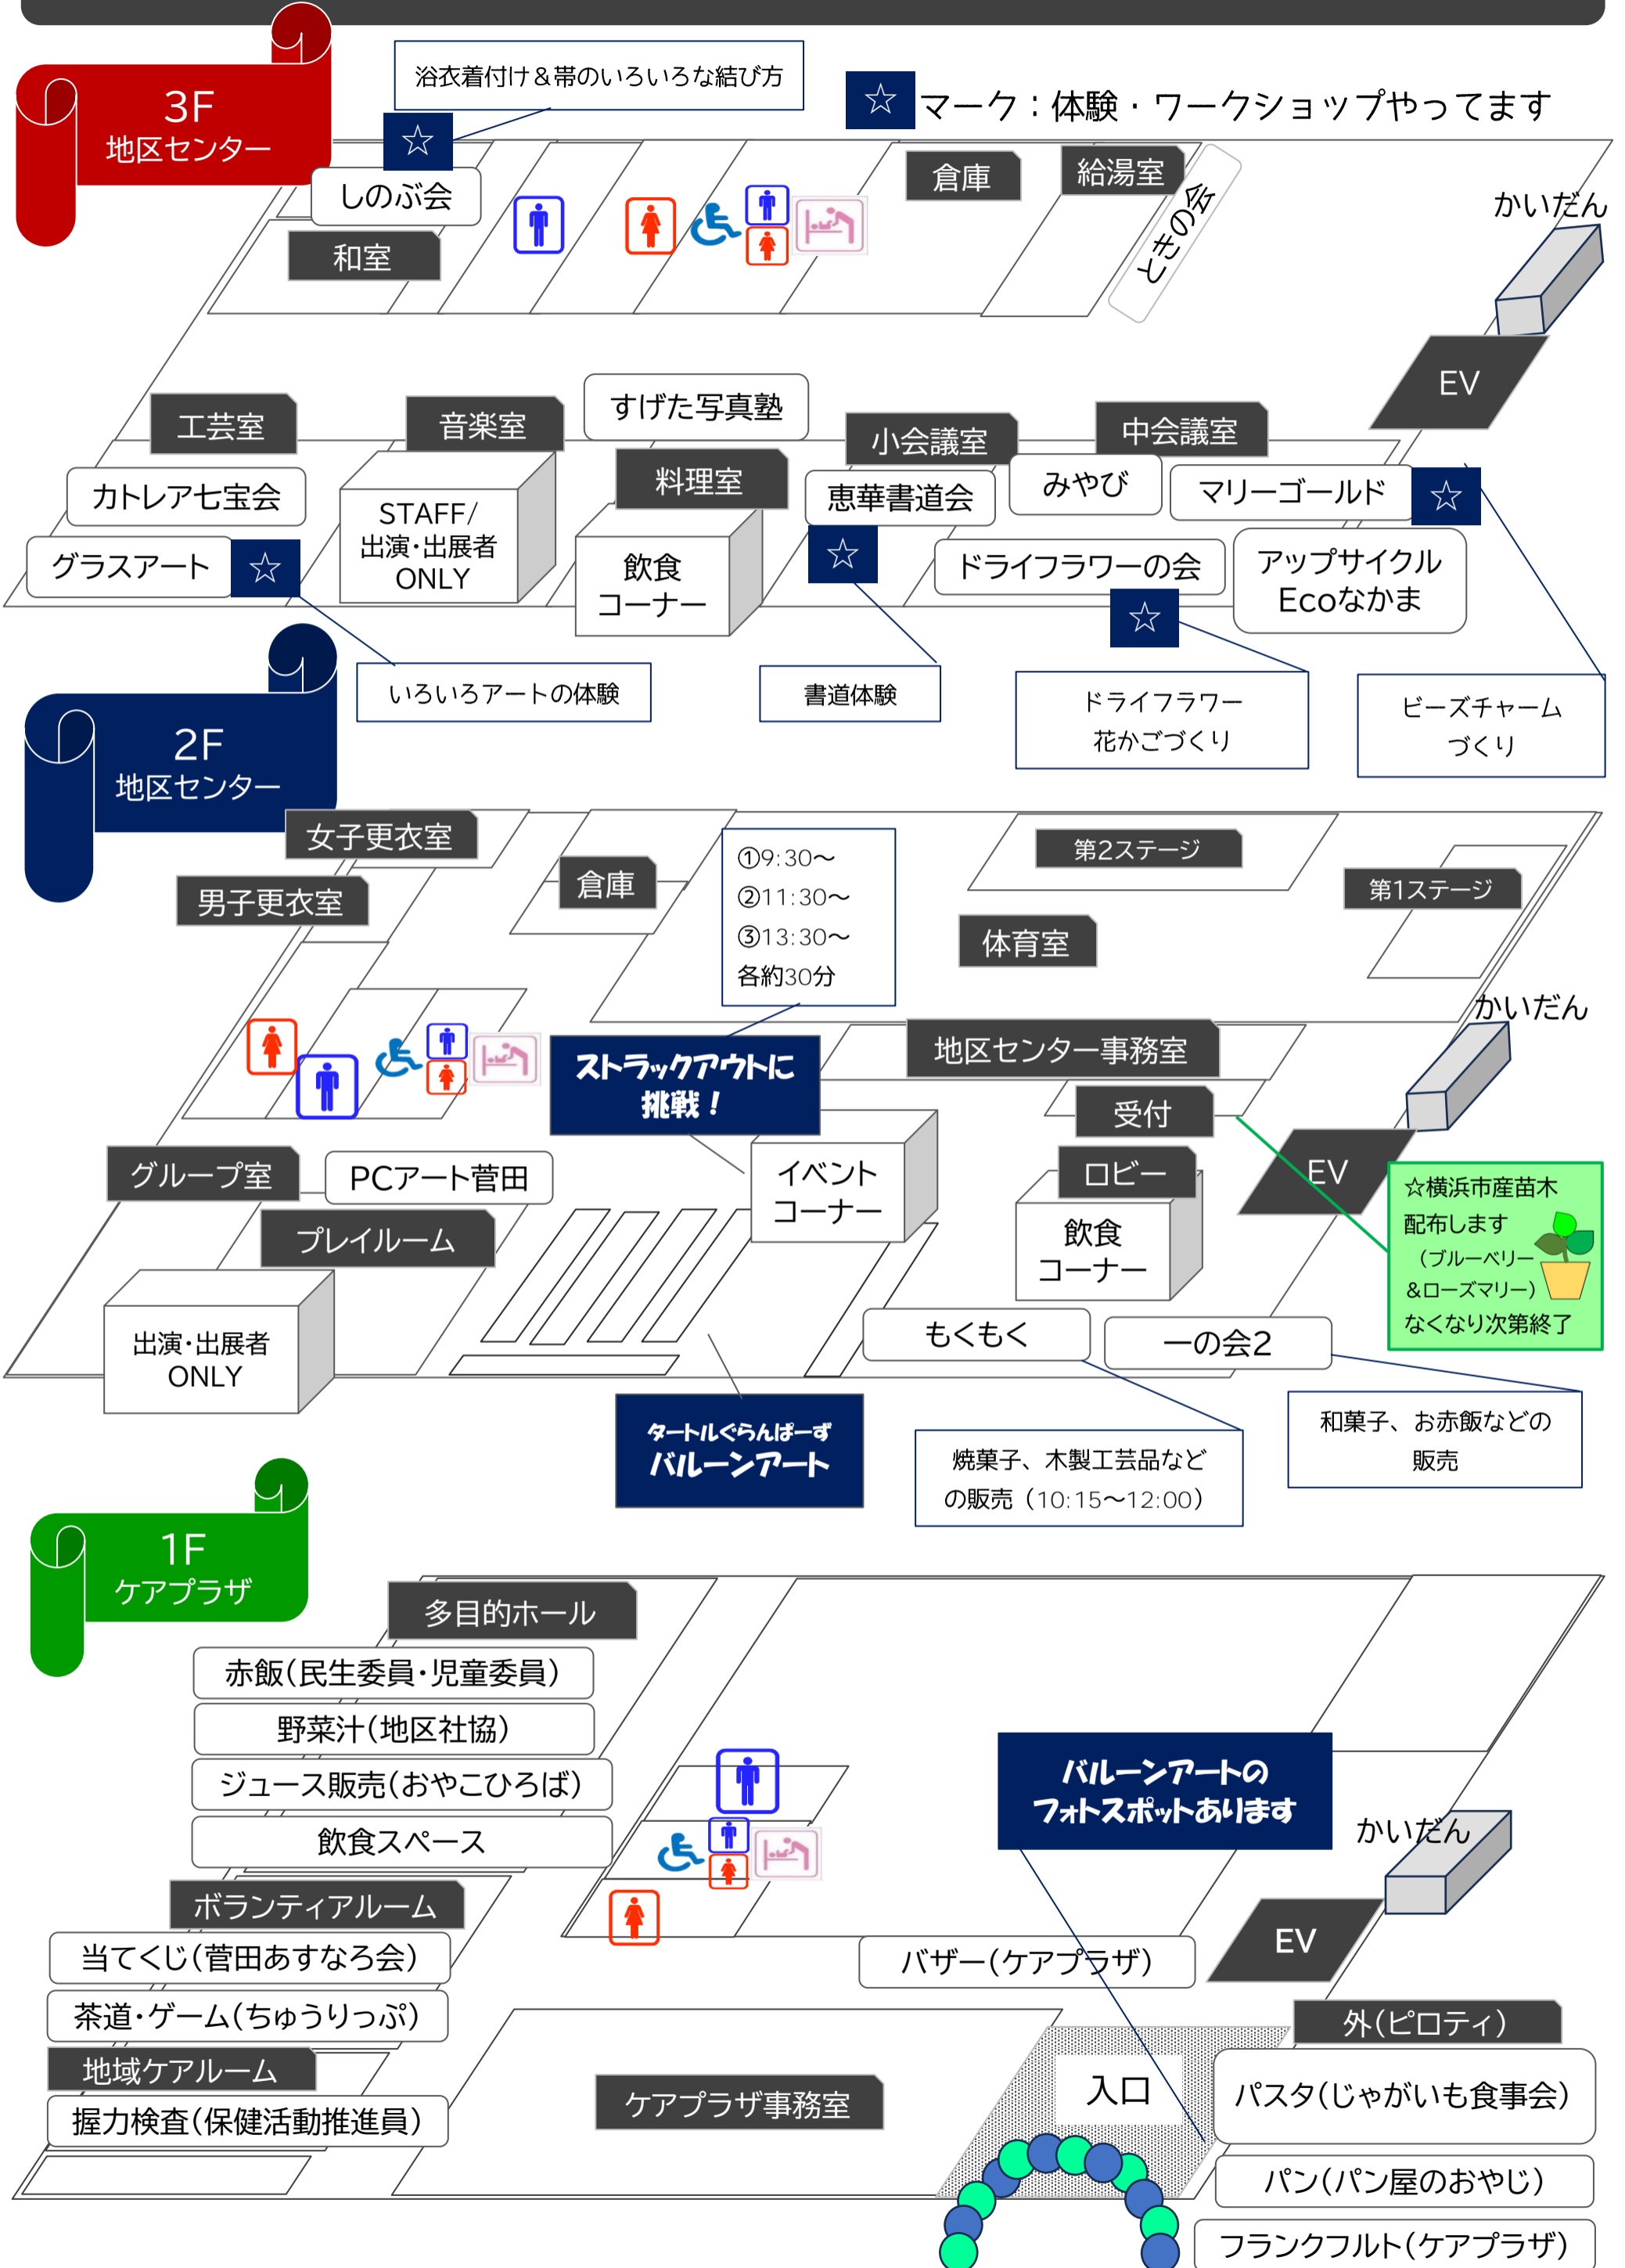

★もくもく(クッキー他お菓子や製作品)
★一の会 2(和菓子、赤飯など)

2階

1階ケアプラザ

★販売コーナー
(赤飯、パン、ホットコーヒー、豚汁、スパゲティ、
フランクフルト、小物販売など)
★体験コーナー(茶道、クイズ、筋力測定など)

イベントその1

★おとなも子どもも、
クイズをといてスタンプラリー!

全館

全館クイズラリーにぜひ挑戦してみてください!!
ぜんもんかいとうしゃ けいひん
全問解答者にはぷち景品をプレゼント

イベントその2

エールを送ろうカード♥

カードに、気に入った作品、演技などへのエールのことば
を書いてください
みなさまのコミュニケーションがうまれることを願って♥

イベントその3

みんなで
すげたのMAPを
つくろう♥

みんなで『すげたのおさんぽMAP』をつくりましょう!
お気に入りスポットをロビーの地図にはってください

◆天候・出展者都合等により内容・時間等が変更になる場合がございますのでご了承ください。
◆駐車場は当日ご利用いただけませんので、公共交通機関をご利用ください。

R6年度 第22回すげたふれあいまつり 展示・販売・イベント案内図

	時間	第1ステージ		第2ステージ	
		団体名	内容	団体名	内容
1	9:00~9:05	オープニング			
2	9:05~9:20	おやこ DE みゅーじっく YYサークル	親子リトミック		
3	9:20~9:45			太極クラブ& のんのんサークル	太極拳
4	9:45~10:10	菅田ゴスペルサークル	ゴスペル演奏		
5	10:10~10:35			爽和会&大地	太極拳
6	10:35~11:00	レアレアマカマカ	フラダンス		
7	11:00~11:25			ジュニアDoダンサーズ	キッズダンス
8	11:25~11:50	Kit&M	バンド演奏		
9	11:50~12:10			横浜インラインクラブ	インラインスケート
休憩					
10	12:25~12:50	はまっこダンサーズ	キッズダンス		
11	12:50~13:05			KidHipHop (当館自主事業の発表)	キッズダンス
12	13:05~13:30	RDS DANCE	キッズダンス		
13	13:30~13:55			CHEER RG	新体操
14	13:55~14:20	ことことの会	大正琴		
15	14:20~14:45			ビートルズ・ラウンジ	ビートルズ ナンバーの演奏
16	14:45~15:10	桜雅	日舞		
17	15:10~15:35			ファイブ・ビーツ	バンド演奏
18	15:35~16:00	Kidsドラム教室 (当館自主事業の発表)	ドラム演奏		