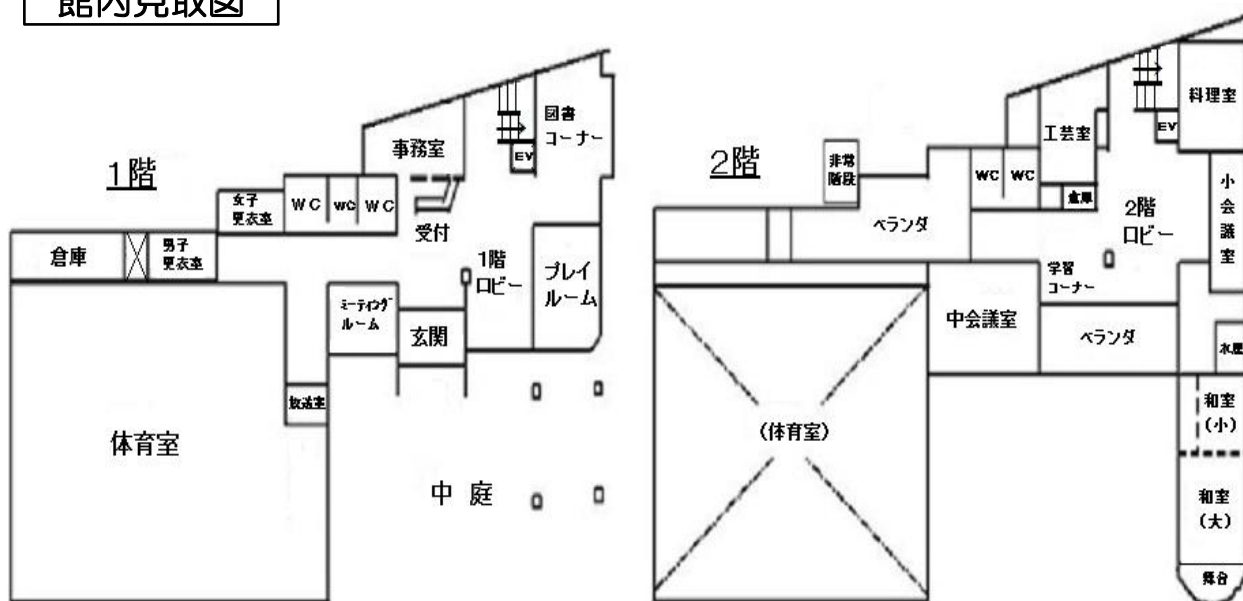

おまつり

地区センターからのお願い

- *当日は駐輪場・駐車場はございません
- *センターまつり開催日は公共の交通機関をご利用ください。
- *お祭りの内容・時間につきましてはやむを得ず変更になる場合がございます。
- *飲食は決められた場所をお願いいたします。
- *貴重品管理は自己責任でお願いいたします。
- *部屋利用予約・図書返却は受け付けております。

館内見取図

【アクセス】

- ・横浜駅西口・東神奈川発
  市営バス36・82・88系統
  「神奈川土木事務所前」
  下車1分
- ・市営地下鉄「片倉町」
  3番出口下車 徒歩7分

NPO法人こらぼネット・かながわ
横浜市神大寺地区センター

221-0801
横浜市神奈川区神大寺2-28-18
TEL 045-491-4441
FAX 045-491-4442