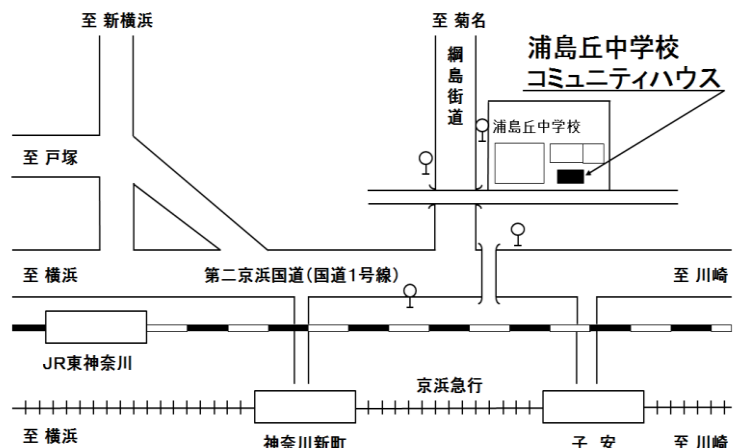

## ☆交通アクセス☆

🚶 京急 子安駅より徒歩10分

🚶 京急 神奈川新町駅より徒歩12分

🚌 市営バス7・29系統

「浦島丘中学校下」より徒歩5分

🚌 市営バス59系統

「綱島駅行、浦島丘中学校下」より徒歩2分

「横浜駅行、浦島丘」より徒歩3分