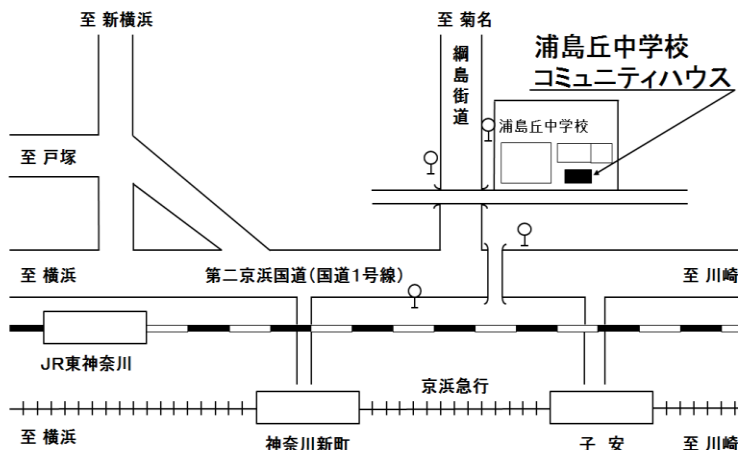

📖 11月の新書案内 📖

11月16日(木)10:00より 貸出・予約受付予定

- ☆花咲舞が黙ってない (池井戸 潤)
- ☆水声 (川上 弘美)
- ☆OPTION B (シェリル・サンドバーグ、アダム・グラン)
- ☆桜のような僕の恋人 (宇山 佳佑)
- ☆鳩の撃退法 (上) (佐藤 正午)
- ☆ルビンの壺が割れた (宿野 かほる)
- ☆夢を叶える夢を見た (内館 牧子)
- ☆NHK すてきにハンドメイド 2017年10月号 (NHK)
- ☆きいろいのは ちょうちょ (しかけ絵本) (五味 太郎)
- ☆田園都市生活 65 (田園都市生活編集部)

『お話と遊ぼう』 <<協力：お話ポケット>>

📖 11月9日(木) 10:00~11:00

『本の読み聞かせ』と『小麦粉ねんど作り』を行います。

<< 未就園者が対象です。(申込不要・無料) >>

『赤ちゃん学級』(申込不要・無料)

👶 11月14日(火) 10:00~11:00

祝・神奈川区制90周年記念リレー講座

<<六角橋ウォーク ～六角橋のルーツを訪ね、買い物を楽しむ～>>

日時：12月8日(金) 10時~12時

六角橋中学校コミュニティハウスに集合

内容：地域名(六角橋)のルーツ(=宝秀寺、杉山大神)を訪ねて
六角橋商店街を散策、商店街の歴史に触れて解散
商店街でお買い物をお楽しみください(割引券付)

定員：先着25名 参加費：300円

受付：11月16日(木)より 受付に直接または電話で ☎045-482-1149

☆浦島丘中学校コミュニティハウス☆

- ・和室(8畳) ・研修室1(12名程度)
- ・研修室2(30名程度) ・図書コーナー
- *施設利用料無料 *和室・研修室は予約制

<交通アクセス>

- 🚶 京急 子安駅より徒歩10分
- 🚶 京急 神奈川新町駅より徒歩12分
- 🚌 市営バス7・29系統
  「浦島丘中学校下」より徒歩5分
- 🚌 市営バス59系統
  「綱島駅行、浦島丘中学校下」より徒歩2分
  「横浜駅行、浦島丘」より徒歩3分

●コミュニティハウスに提供いただく個人情報は、講座の目的以外への利用や第三者に提供することは一切致しません。