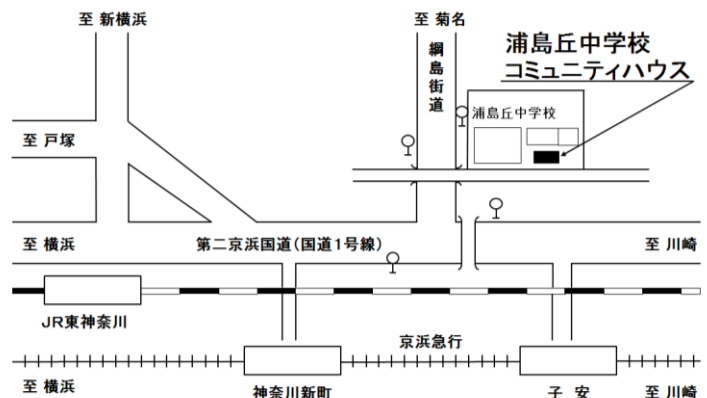

2019年度 自主事業 参加者募集

↑ こどもつうダンス ↑

～楽しいつうダンスで心身も成長！
仲良しのお友達もできますよ～

- ☆開催日： 第1・第3（月曜日）
  16：00～17：00
- ☆参加料：500円／1回
- ☆対象：幼児～中学生（親子参加も大歓迎）

♡ パッチワーク ♡

～初心者の方も
先生の分かり易い指導で安心～

- ☆開催日： 第1・第3（木曜日）
  10：00～12：00
- ☆参加料：3000円／3ヵ月
- ☆初めての方も、経験者も大歓迎

☆ 墨彩画教室 ☆

～墨と色彩で
季節の草花を葉書に描きます～

- ☆開催日： 第4（木曜日）
  9：30～11：00
- ☆参加料：700円／1回
- ☆新たな趣味と素敵な仲間との出会いを

♪ 津軽三味線 ♪

～今若者からも人気の津軽三味線～

- ☆開催日： 第1・第3（月曜日）
  18：30～20：00
- ☆参加料：3000円／月
- ☆三味線のレンタルも出来ます
  (1ヵ月3000円)

お問合せ・お申込みは、電話または直接受付まで

『赤ちゃん学級』（申込不要・無料）

☆6月11日（火）10：00～11：00

『お話と遊ぼう』（申込不要・無料・幼児と保護者が対象） <協力：お話ポケット>

☆6月13日（木）10：00～11：00 ☆『本の読み聞かせ』と『かえる』

📖 6月の新書案内 📖

6月15日（土）10：00より 貸出・予約受付予定

- ☆ノースライト（横山 秀夫） ☆幻夏（太田 愛） ☆カゲロボ（木皿 泉）
- ☆ふたたび囁う淑女（中山 七里） ☆ヴィオラ母さん（ヤマザキマリ） ☆町長選挙（奥田 英朗）
- ☆色使いだけで「今日おしゃれたね」と言われるコーディネート配色見本帖（早川 瑠里子）
- ☆図解「血管を鍛える」と超健康になる！血液の流れがよくなり細胞まで元気（池谷 敏郎）
- ☆NHK すてきにハンドメイド 2019年5月号（NHK 出版） ☆ベビーステップ(27)（勝木 光）

☆浦島丘中学校コミュニティハウス☆

<和室・研修室も、ご利用ください>

- *施設利用料無料 *和室・研修室は予約制
- ・和室(8畳) ・研修室1(12名程度)
- ・研修室2(30名程度) ・図書コーナー

☆交通アクセス☆

- 🚶 京急 子安駅より徒歩10分
- 🚶 京急 神奈川新町駅より徒歩12分
- 🚌 市営バス7・29系統
  「浦島丘中学校下」より徒歩5分
- 🚌 市営バス59系統
  「網島駅行、浦島丘中学校下」より徒歩2分
  「横浜駅行、浦島丘」より徒歩3分

●コミュニティハウスに提供いただく個人情報、講座の目的以外への利用や第三者に提供することは一切致しません。
浦島丘中学校コミュニティハウスだより「浦島玉手箱」6月号 お問い合わせ/電話 045-435-3749