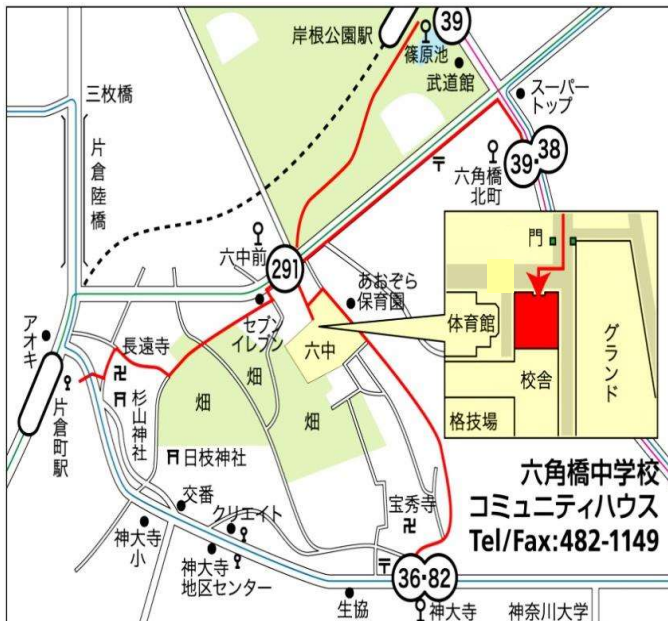

3月16日(土)より 貸出、予約開始

六コミギャラリー 手芸クラブ 作品展

場所：ミーティングサロン
期間：3月9日(土)～3月22日(金)
時間：9時～21時 (22日は13時まで)

手芸クラブ

定例会：主に第2、4金曜日13:00～16:00
パッチワークで小物、バック、タペストリー等を作製しています。
問い合わせは 六角橋中学校コミュニティハウスまで
☎ 045-485-1149

コミュニティハウスに提供いただく個人情報は、講座目的以外の利用や第三者に提供することは一切致しません

市営地下鉄

- ・「岸根公園駅」より…徒歩約12分(約750m)
- ・「片倉町駅」より…畑の中を徒歩約15分(約830m)

市営バス

- ・「291 系統バス停
「六角橋中学校前」より…徒歩約3分(約150m)
※9時～16時で1時間に1本運行(13時は無し)
- ・36/82 系統バス停
「神大寺」より…徒歩約15分(約870m)
- ・38/39 系統バス停
「六角橋北町」より…徒歩約15分(約860m)
- ・39 系統バス停
「篠原池」…徒歩約12分(約750m)