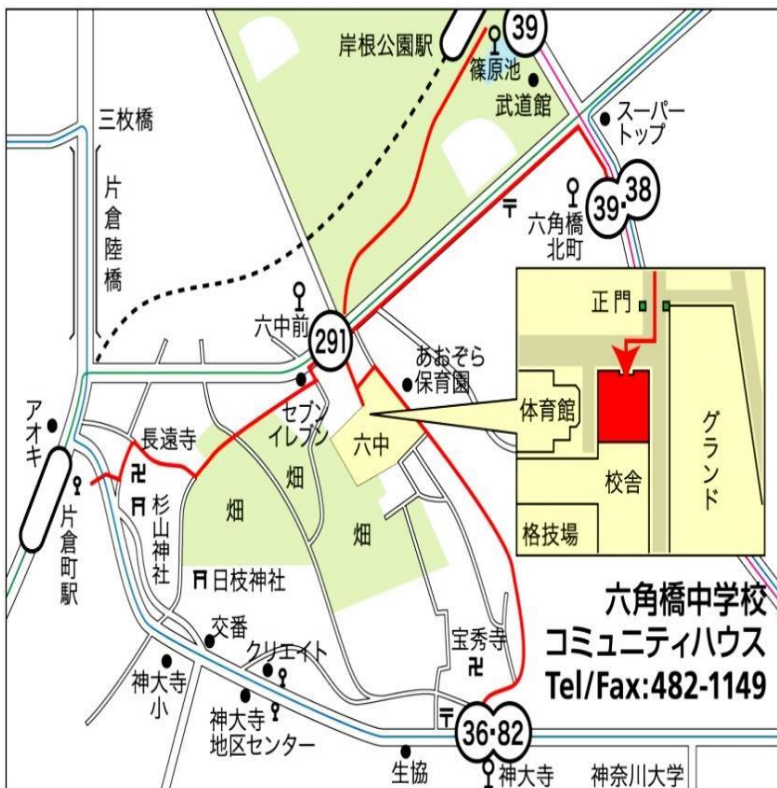

## 六角橋中学校コミュニティハウスとは、

六角橋中学校敷地内にある施設です。地域の皆様にご利用いただけます。「学びの場、憩いの場、ふれあいの場」にぜひご利用ください。

利用料はかかりません

(部屋の利用は予約が必要です)

開館時間 9:00~21:00

休館日 火曜日、水曜日

年末年始(12/29~1/3)

### 市営地下鉄

- ・「岸根公園駅」より…徒歩約12分(約750m)
- ・「片倉町駅」より…畑の中を徒歩約15分(約830m)