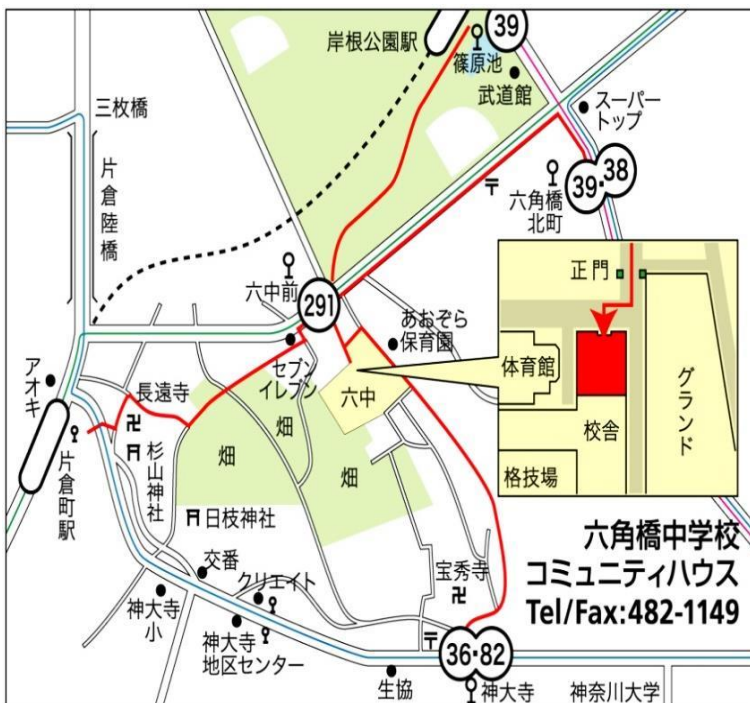

絵本の読み聞かせと季節の行事

～ハロウィンパーティ～

日 時：10月28日（月）10：30～11：30
 定 員：幼児と保護者 15組（30名）当日受付
 参加費：無料 赤ちゃんから参加できます
 協 力：おはなしぽけっと

「絵本のおへや」終了後も12：30までお部屋は自由に使用できます。

10月の新着本 10月19日（土）より貸出、予約開始

一般図書

- マジカルグランマ 柚木 麻子
- クジラアタマの王様 伊坂 幸太郎
- ヴィオラ母さん ヤマザキ マリ
- 樹木希林 120の遺言 樹木 希林
- あきない世傳 金と銀(七) 高田 郁

児童書

- おしりたんてい むらさきふじんのあんごうじけん トロル
- しましまぐるぐる 柏原 晃夫
- クマと森のピアノ 俵 万智（翻訳）

市営地下鉄

- ・「岸根公園駅」より…徒歩約12分(約750m)
- ・「片倉町駅」より…畑の中を徒歩約15分(約830m)

市営バス

- ・「291系統バス停
「六角橋中学校前」より…徒歩約3分(約150m)
※9時～16時で1時間に1本運行(13時は無し)
- ・36/82系統バス停
「神大寺」より…徒歩約15分(約870m)
- ・38/39系統バス停
「六角橋北町」より…徒歩約15分(約860m)
- ・39系統バス停
「篠原池」…徒歩約12分(約750m)