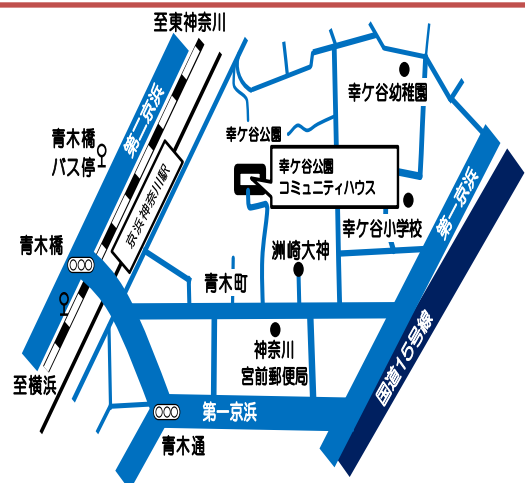

チェリーハウスのおはなし会 開催予定日

開催月	おはなしぽけっと	おはなしころころ
3月	11日(月)	25日(月)
4月	8日(月)	22日(月)

絵本の読み聞かせ、紙芝居、手遊び歌、パネルシアター

10:30～11:00 乳幼児と保護者、先着20組 当日直接受付。

※当日は、おはなし会の後もお部屋の開放をいたしますので、お食事やご歓談にご利用ください。

幸ヶ谷公園

コミュニティハウス

アクセス

ホームページ

〒221-0051 横浜市神奈川区幸ヶ谷 4

TEL.045-441-3788 FAX.045-441-5016

<http://www.kana-sisetu.jp/kou-top.html>

京急線「神奈川駅」下車 徒歩 5分

横浜市営バス「青木橋」下車 徒歩 7分

※講座・イベント等は予告なしで中止や変更をする場合がございます。予めご了承ください。

※幸ヶ谷公園コミュニティハウスへご提供いただいた個人情報は講座の目的以外に使用致しません。