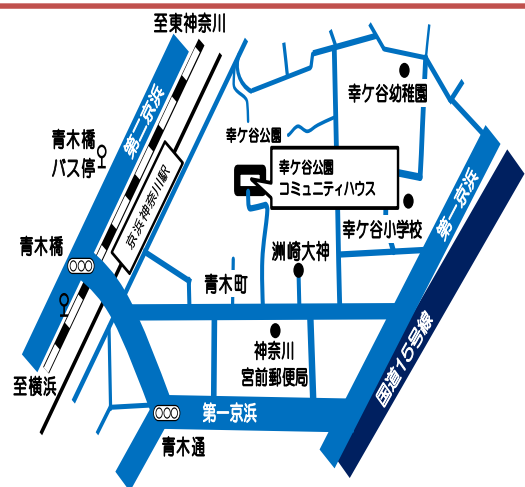

## チェリーハウスのおはなし会 開催予定日

おはなしポケット		おはなしころころ
11月	12日（第2月曜日）	26日（第4月曜日）
12月	10日（第2月曜日）	24日（祝）（第4月曜日）

絵本の読み聞かせ、紙芝居、手遊び歌、パネルシアター

10:30～11:00 乳幼児と保護者、先着20組 当日直接受付。

※当日はおはなし会の後もお部屋の開放をいたしますので、お食事やご歓談にご利用ください。

幸ヶ谷公園  
コミュニティハウス  
アクセス

ホームページ

〒221-0051 横浜市神奈川区幸ヶ谷4  
TEL. 045-441-3788 FAX. 045-441-5016  
<http://www.kana-sisetu.jp/kou-top.html>  
京急線「神奈川駅」下車 徒歩5分  
横浜市営バス「青木橋」下車 徒歩7分

※講座・イベント等は予告なしで中止や変更をする場合がございます。予めご了承ください。

※幸ヶ谷公園コミュニティハウスへご提供いただいた個人情報には講座の目的以外に使用しません。