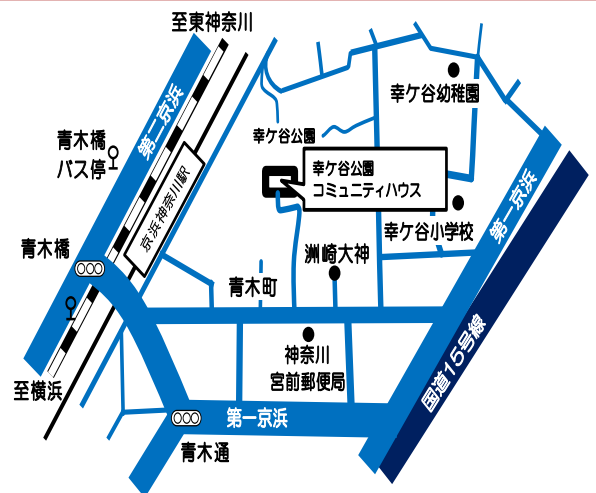

平成30年度上期 チェリーハウスのおはなし会 開催予定日

おはなしポケット		おはなしころころ
5月	14日（第2月曜日）	28日（第4月曜日）
6月	11日（第2月曜日）	25日（第4月曜日）

絵本の読み聞かせ、紙芝居、手遊び歌、パネルシアター

10:30~11:00 乳幼児と保護者、先着20組 当日直接受付までお越しください。

※当日はおはなし会の後もお部屋の開放をいたしますので、お食事やご歓談にご利用ください。

幸ヶ谷公園

コミュニティハウス
アクセス

〒221-0051 横浜市神奈川区幸ヶ谷4 ホームページ

TEL. 045-441-3788 FAX. 045-441-5016

<http://www.kana-sisetu.jp/kou-top.html>

京急線「神奈川駅」下車 徒歩5分

横浜市営バス「青木橋」下車 徒歩7分

※講座・イベント等は予告なしで中止や変更をする場合がございます。予めご了承ください。