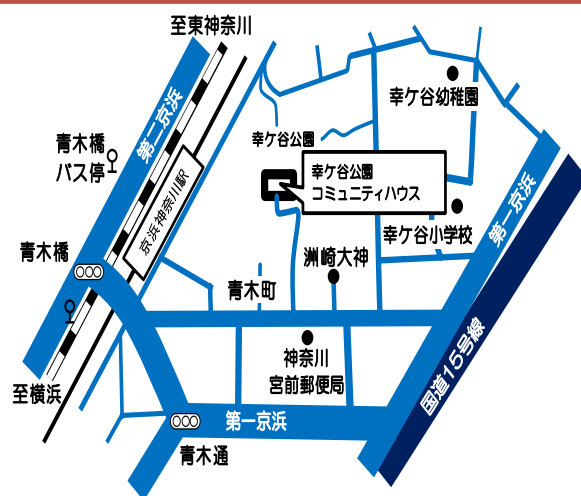

平成30年度上期 チェリーハウスのおはなし会 開催予定日

おはなしポケット		おはなしころころ
4月	9日 (第2月曜日)	23日 (第4月曜日)
5月	14日 (第2月曜日)	28日 (第4月曜日)
6月	11日 (第2月曜日)	25日 (第4月曜日)
7月	9日 (第2月曜日)	23日 (第4月曜日)
8月	13日 (第2月曜日)	27日 (第4月曜日)
9月	10日 (第2月曜日)	24日 (第4月曜日*祝)

絵本の読み聞かせ、紙芝居、手遊び歌、パネルシアター

10:30~11:00 乳幼児と保護者、先着20組 当日直接受付までお越しください。

※当日はおはなし会の後もお部屋の開放をいたしますので、お食事やご歓談にご利用ください。

幸ヶ谷公園

コミュニティハウス
アクセス

〒221-0051 横浜市神奈川区幸ヶ谷4 ホームページ

TEL. 045-441-3788 FAX. 045-441-5016

<http://www.kana-sisetu.jp/kou-top.html>

京急線「神奈川駅」下車 徒歩5分

横浜市営バス「青木橋」下車 徒歩7分

※講座・イベント等は予告なしで中止や変更をする場合がございます。予めご了承ください。

※幸ヶ谷公園コミュニティハウスへご提供いただいた個人情報には講座の目的以外に使用しません。