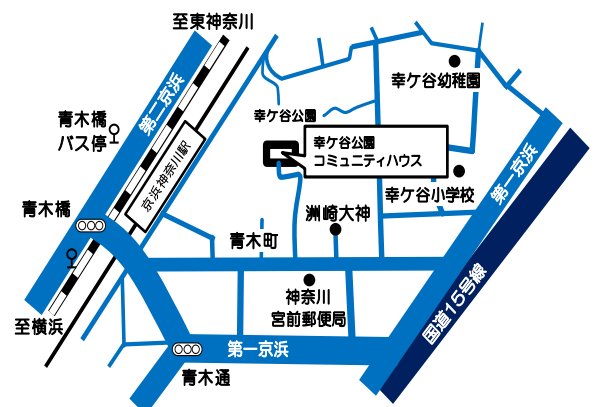

3月の新着図書 3月15日（木）から貸出・予約開始

ノーマンズランド	誉田 哲也
おもかげ	浅田 次郎
崩れる脳を抱きしめて	知念 実希人
百年泥	石井 遊佳
おらおらでひとりでいぐも	若竹 千佐子
銀河鉄道の父	門井 慶喜
隠蔽捜査7 棲月	今野 敏
ぷりっつさんち 1	松本ぷりっつ
ぷりっつさんち 2	松本ぷりっつ
えがないえほん	B・J・ノヴァク/大友剛
もうちょっともうちょっ	きむらゆういち/高島純
ごきげんのわるいコックさん (紙芝居)	まっいのりこ

チェリーハウスのおはなし会

絵本の読み聞かせ、紙芝居、手遊び歌、パネルシアター他

◆おはなしポケット

3月12日(月)

4月9日(月)

10:30~11:00 乳幼児と保護者、先着20組 当日直接受付までお越しください。

※当日は「おはなし会」の後もお部屋の開放をいたしますので、お食事やご歓談にご利用ください。

◆おはなしころころ

3月26日(月)

4月23日(月)

おはなしの部屋の個人開放日がふえました

※個人開放日は毎週

- ・土曜日 月曜日は9時~21時
- ・日曜日(祝) 9時~17時
- ・火曜、木曜9時~12時 おり紙教室(無料)

自動ドアの定期点検を実施しました

2月10日(土)に自動ドアの保守定期点検を実施しました。

点検結果は異常ありませんでした。

今後も安心してご利用ください。

幸ヶ谷公園

コミュニティハウスアクセス

〒221-0051 横浜市神奈川区幸ヶ谷4
TEL. 045-441-3788 FAX. 045-441-5016
<http://www.kana-sisetu.jp/kou-top.html>
京急線「神奈川駅」下車 徒歩5分
横浜市営バス「青木橋」下車 徒歩7分

ホームページ

※ 講座・イベント等は予告なしで中止や変更をする場合がございます。予めご了承ください。

※ 幸ヶ谷公園コミュニティハウスへご提供いただいた個人情報は講座の目的以外に使用しません。

チェリーハウスだより 平成30年3月号

横浜市指定 NPO 法人こらぼネット・かながわ