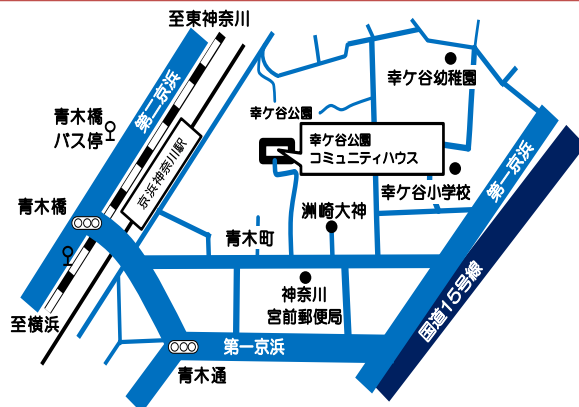

### かながわ宿場まつり 平成30年2月15日～3月15日 8つの施設でかめ太郎の人形を探そう!

- ・反町駅前ふれあいサロン ・反町地域ケアプラザ ・幸ヶ谷公園コミュニティハウス ・神奈川区福祉保健活動拠点
- ・神奈川区区民活動支援センター ・神奈川地区センター ・神奈川公会堂 ・新子安地域ケアプラザ

※全館まわってクイズに答えて景品をもらおう

### 幸ヶ谷公園 コミュニティハウスアクセス

ホームページ

〒221-0051 横浜市神奈川区幸ヶ谷 4  
TEL. 045-441-3788 FAX. 045-441-5016  
<http://www.kana-sisetu.jp/kou-top.html>  
京急線「神奈川駅」下車 徒歩5分  
横浜市営バス「青木橋」下車 徒歩7分

※ 講座・イベント等は予告なしで中止や変更をする場合がございます。予めご了承ください。