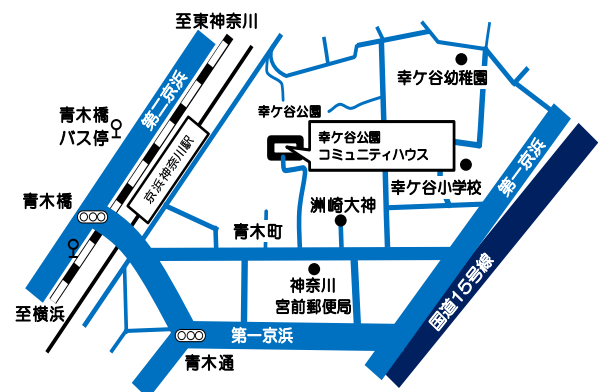

### 幸ヶ谷公園 コミュニティハウスアクセス

〒221-0051 横浜市神奈川区幸ヶ谷4  
TEL. 045-441-3788 FAX. 045-441-5016  
<http://www.kana-sisetu.jp/kou-top.html>  
京急線「神奈川駅」下車 徒歩5分  
横浜市営バス「青木橋」下車 徒歩7分

ホームページ

※ 講座・イベント等は予告なしで中止や変更をする場合がございます。予めご了承ください。