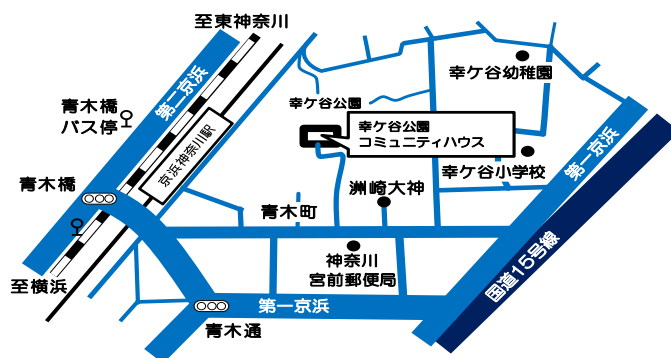

祝・神奈川県区制90周年記念 NPO法人こらぼネット・かながわ 12月のリレー講座 六角橋ウォーク ～六角橋のルーツを訪ね、買い物を楽しむ～

日時：平成29年12月8日(金) 10時～12時

六角橋中学校コミュニティハウスに集合

内容：地域名(六角橋)のルーツ(=宝秀寺、杉山大神)を訪ねて
六角橋商店街を散策、商店街の歴史に触れて解散
商店街でお買い物をお楽しみください(割引券付)

定員：先着25名 参加費：300円

受付：11月16日(木)より受付に直接または電話で ☎045-482-1149 まで

幸ヶ谷公園

コミュニティハウスアクセス

〒221-0051 横浜市神奈川区幸ヶ谷4
TEL. 045-441-3788 FAX. 045-441-5016
<http://www.kana-sisetu.jp/kou-top.html>
京急線「神奈川駅」下車 徒歩5分
横浜市営バス「青木橋」下車 徒歩7分

ホームページ