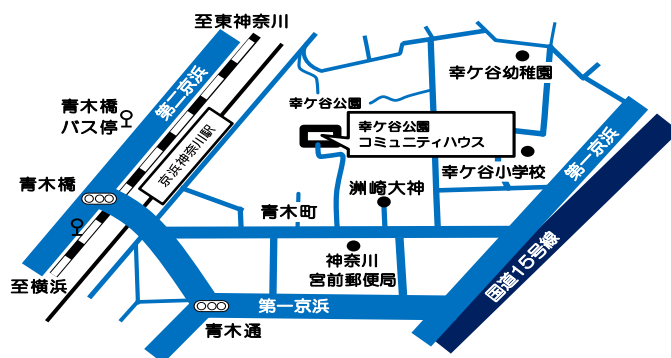

幸ヶ谷公園

コミュニティハウスアクセス

〒221-0051 横浜市神奈川区幸ヶ谷4
TEL. 045-441-3788 FAX. 045-441-5016
<http://www.kana-sisetu.jp/kou-top.html>
京急線「神奈川駅」下車 徒歩5分
横浜市営バス「青木橋」下車 徒歩7分

ホームページ