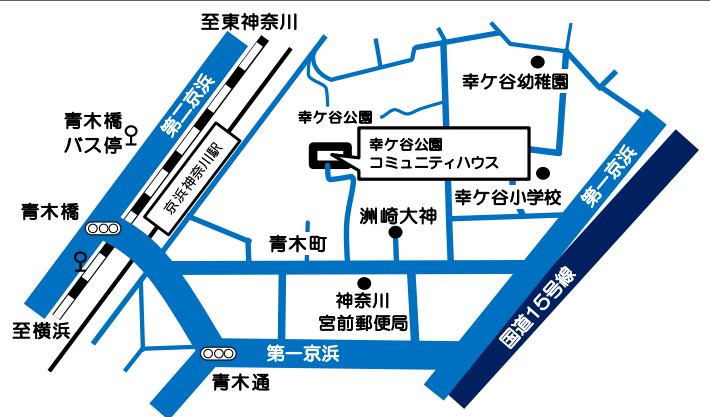

9月のリレー講座

神奈川区在住の音楽家による

「90分コンサート」 声楽・弦楽合奏・マリンバ演奏

日 時：9月10日（日）15：00～16：30（開場14：30～）

会 場：神奈川中学校 音楽小ホール

* 当日直接お越しください。（無料）

〈問合せ〉神奈川中学校コミュニティハウス ☎045-421-5993

■ アクセス ■

ホームページ

〒221-0051 横浜市神奈川区幸ヶ谷 4
 TEL. 045-441-3788 FAX. 045-441-5016
<http://www.kana-sisetu.jp/kou-top.html>
 京急線「神奈川駅」下車 徒歩5分
 横浜市営バス「青木橋」下車 徒歩7分

※ 講座・イベント等は中止や変更をする場合がございます。予めご了承ください。

※ 幸ヶ谷公園コミュニティハウスへご提供いただいた個人情報は講座の目的以外に使用しません。