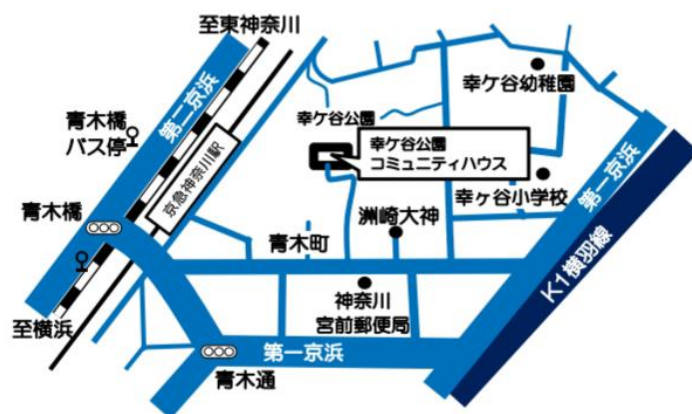

### 「おはなし会の開催」および「おはなしの部屋のご利用」についてのご連絡

新型コロナウイルスの感染拡大防止および令和2年10月14日（水）～令和3年1月31日（日）（予定）の研修室の工事に伴い、現在、おはなし会とおはなしの部屋のご利用を中止しております。

おはなし会の開始時期、おはなしの部屋の個人利用等につきましては、ホームページでご案内させていただく予定であります。

ご迷惑をおかけいたしますが、ご理解の程よろしくお願いいたします。

### 幸ヶ谷公園コミュニティハウスへのアクセス

<http://www.kana-sisetu.jp/kou-top.html>

京急線「神奈川駅」下車 徒歩5分

横浜市営バス「青木橋」下車 徒歩7分

※講座・イベント等は予告なしで中止や変更をする場合がございます。予めご了承ください。  
 ※幸ヶ谷公園コミュニティハウスへご提供いただいた個人情報は講座の目的以外に使用しません。