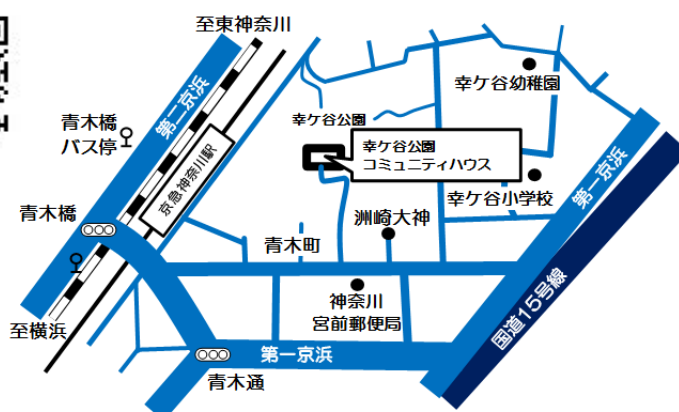

### チェリーハウスのおはなし会 開催予定

	おはなしぽけっと	おはなしころころ
2月	10日 (第2月曜日)	24日 (第4月曜日・祝日)
3月	9日 (第2月曜日)	23日 (第4月曜日)

絵本の読み聞かせ、紙芝居、手遊び歌、パネルシアター

10:30～11:00 乳幼児と保護者、先着10組、参加費無料、当日直接受付。

※当日はおはなし会の後もお部屋の開放をいたしますので、お食事やご歓談にご利用ください。

#### 幸ヶ谷公園コミュニティハウスへのアクセス

〒221-0051 横浜市神奈川区幸ヶ谷 4  
 TEL. 045-441-3788 FAX. 045-441-5016  
<http://www.kana-sisetu.jp/kou-top.html>  
 京急線「神奈川駅」下車 徒歩5分  
 横浜市営バス「青木橋」下車 徒歩7分

※講座・イベント等は予告なしで中止や変更をする場合がございます。予めご了承ください。  
 ※幸ヶ谷公園コミュニティハウスへご提供いただいた個人情報は講座の目的以外に使用しません。