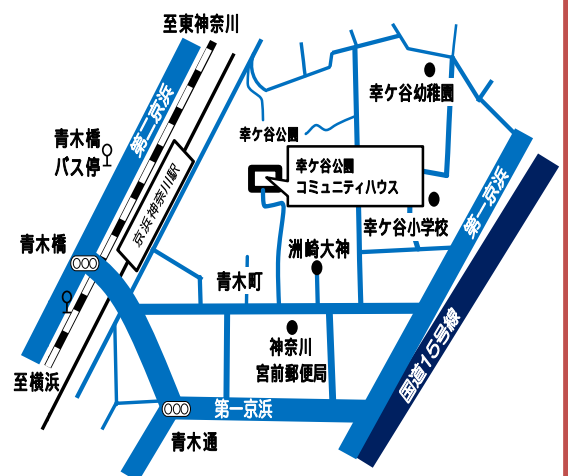

#### 幸ヶ谷公園

#### アクセス

ホームページ

〒221-0051 横浜市神奈川区幸ヶ谷4

TEL.045-441-3788 FAX.045-441-5016

<http://www.kana-sisetu.jp/kou-top.html>

京急線「神奈川駅」下車 徒歩5分

横浜市営バス「青木橋」下車 徒歩7分

講座・イベント等は予告なしで中止や変更をする場合がございます。予めご了承ください。