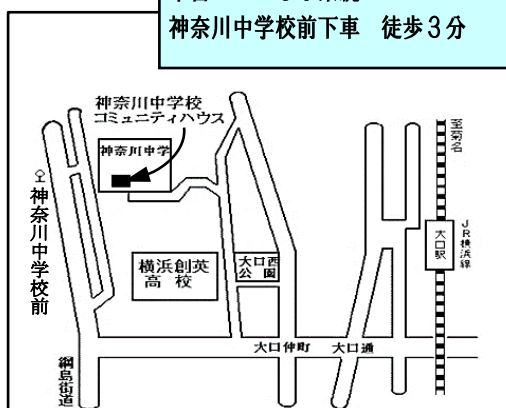

*図書の貸出は1人2冊まで、期間は2週間です。

*初めての方には、図書カードを発行いたします。

案内図

神奈川中学校

コミュニティハウス

(神奈川中学校 東門入ってすぐ)

(電話) 045-421-5993

(Fax) 045-421-5994

JR大口駅西口下車 徒歩15分

市営バス 59系統

神奈川中学校前下車 徒歩3分

妙蓮寺駅から
約17分