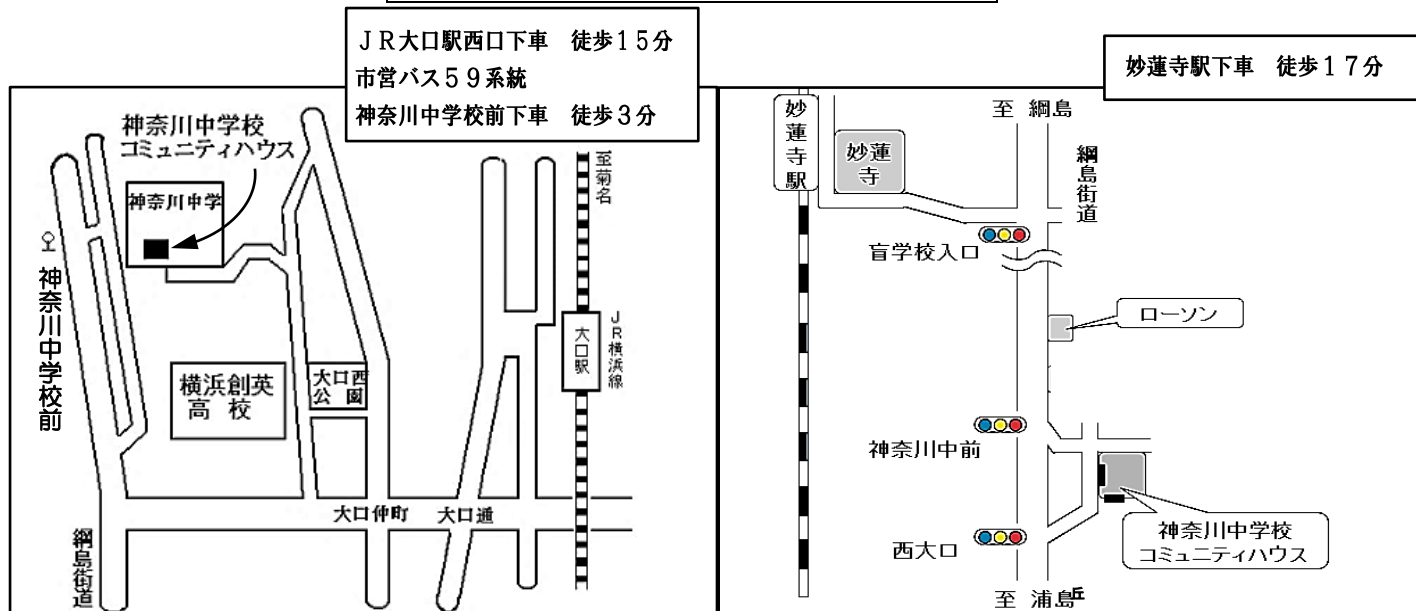

平成29年度

花みずき祭

♥ 11月11日(土)

10:00~17:00

♥ 11月12日(日)

10:00~15:00

趣味をお探しの方は
ぜひお越しください。
新しい発見が
あるかも…。

作品展や演技発表
ゲーム大会など
楽しい催しが
いっぱいです！
ぜひ皆さまで
お出かけください。
お待ちしております。

**会場：神奈川中学校コミュニティハウス
(神奈川中学校内)**

お願い *花みずき祭開催中は通常のお部屋の利用、図書の出借はできません。
(お部屋の予約、図書の返却はできます。)
*駐車場はありませんので、公共の交通機関をご利用ください。

神奈川中学校コミュニティハウスご案内図