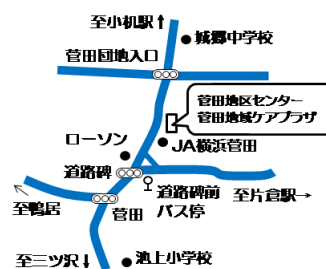

参加費
無料

国産肉の料理教室

国産肉について学び、楽しくランチをしましょう

- 日時：10月26日（金）10：00～13：00
- 定員：先着18人
- 持ち物：エプロン・三角巾・手拭きタオル
- 申込：9月28日（金）～電話・FAX・直接

《メニュー》

🐷 ローストビーフ 🐷 豚の冷しゃぶサラダ

共催：神奈川県食肉事業協同組合連合会

🎤 すぎた秋のカラオケ大会 🎤

歌自慢の方大集合！体育室のステージで日ごろの練習成果を発揮しませんか？新規購入したオーディオ機器でコンサート会場顔負けのステージを演出します。

1. 日時：11月3日（土・祝）
     10：30～16：00
   - 定員：先着55人
   - 参加費：400円 *観覧無料！
   - 申込：10月6日（土）～電話・FAX・直接
2. ※ 曲名・歌手名を必ず記入（申込用紙あり）

◆◆◆◆ 定例開催の講座 ◆◆◆◆

講座名	日時	対象・定員	参加費・その他
すぎた健康相談室 ～ミニ計測と個別相談～	9月20日（木） 15：00～16：00	どなたでも 当日先着10人	参加費：無料
おはなしのはらっぱ ～紙芝居とかわいい人形劇～	9月24日（月・祝） 11：00～11：30	乳幼児と保護者 当日先着20組	参加費：無料
👪 奈々先生と 👪 親子で体カアップ	9月25日（火） 10月23日（火） 10：30～12：00	乳幼児と保護者 先着30組	参加費：300円/組 持ち物：飲み物・タオル 講座実施日、翌月分受付開始

地区センターは無料でお気軽にご利用いただける場所があります

お一人、ご家族、ご友人と一緒に是非どうぞ！

- ★ プレイルーム：未就学児のお子さまと保護者おもちがたくさんあります
  ※毎週金曜日は子育て相談日
- ★ 図書コーナー：2週間6冊貸出し（登録無料）
  書籍のリクエストもできます
  ※こらぼネット・かながわ所管の地区センター・公会堂など、9施設どちらでも返却できます
- ★ 娯楽コーナー：囲碁将棋の貸出しあります
- ★ ロビー：各種テーブルゲーム、給湯器や湯飲みの貸出しサービスあります
- ★ 体育室：月・水・土 13時～21時
  その他の曜日 13時～17時
  ※卓球・バドミントン・バスケなど

9月新着図書 9月15日（土）11時～貸出

- ★孤狼の血 / 柚月 裕子
- ★終電の神様 / 阿川 大樹
- ★空也十番勝負 青春篇 声なき蟬（上）
  / 佐伯 泰英
- ★ベスト・エッセイ 2018 / 日本文藝家協会編
- ☆11ぴきのねこ ふくろのなか / 馬場 のぼる
- ☆ぼくのニセモノをつくるには
  / ヨシタケ シンスケ

交通アクセス

JR横浜駅西口・鴨居駅
南口・市営地下鉄片倉町
駅から市営バス36系統
「道路碑前」バス停
下車徒歩1分

講座・イベント等は予告なしで中止や変更をする場合があります。予めご了承ください。
地区センターへご提供いただいた個人、情報は講座の目的以外に使用しません。