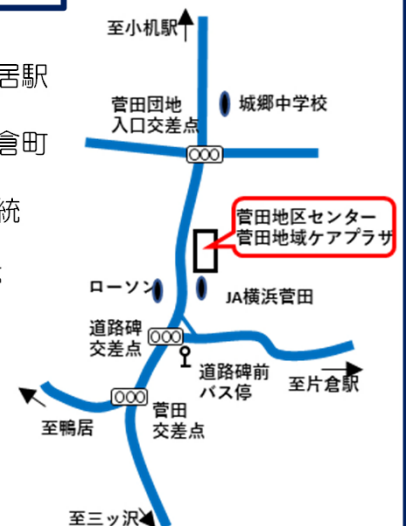

★大人向け ☆子ども向け

令和6年4月の新着図書

★川のほとりに立つ者は	寺地 はるな
★代理母、はじめました	垣谷 美雨
★とわの庭	小川 糸
★小説 紫式部	三枝 和子
★ひみつの心理テスト	中嶋 真澄
☆アニメコミック おしりたんてい<9> ププッ おおぺらざのかいとう	トルル
☆しくじり動物大集合	新宅 広二
☆わらっちゃだめ？	せり のりか

交通アクセス

JR横浜駅西口・鴨居駅

南口・市営地下鉄片倉町

駅から市営バス36系統

「道路碑前」バス停

下車徒歩1分

◆講座・イベント等は予告なしで中止や変更をする場合があります。予めご了承ください

◆地区センターへご提供いただいた個人情報は施設や図書のご利用に関して、また講座開催の目的以外には使用いたしません