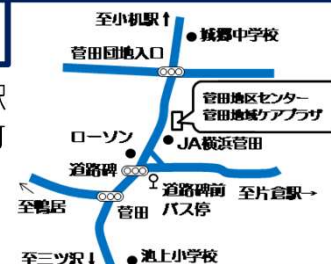

## 図書貸出ランキング

### ■絵本・児童書

順位	タイトル	著者
1	おしりたんてい	トロル
2	たこやきようちえん	さいとうしのぶ
3	ぼくのニセモノをつくるには	ヨシタケシンスケ

### ■小説・エッセイ

順位	タイトル	著者
1	地下街の雨	宮部 みゆき
2	絶唱	湊 かなえ
3	一切なりゆき	樹木 希林

当施設にて、この1年間(10月~9月)に貸出の多かった図書です。

## 交通アクセス

JR横浜駅西口・鴨居駅  
南口・市営地下鉄片倉町  
駅から市営バス36系統  
「道路碑前」バス停  
下車徒歩1分

講座・イベント等は予告なしで中止や変更をする場合があります。予めご了承ください。  
地区センターへご提供いただいた個人、情報は講座の目的以外に使用しません。