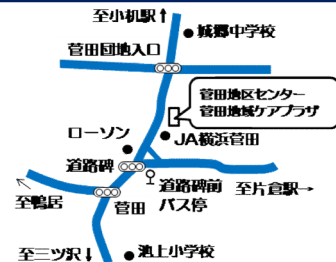

講座名	日 時	対象・定員	参加費・その他
おはなしのはらっぱ ～紙芝居とかわいい人形劇～	9月23日(月・祝) 11:00～11:30	乳幼児と保護者 当日先着20組	参加費:無料

🎤 すげた秋のカラオケ発表会 🎤

歌自慢の方大集合！体育室のステージで
日ごろの練習成果を発揮しませんか？

- 日 時：11月2日(土)
10:30～17:00
- 定 員：先着60人
- 参加費：500円 *観覧無料！
- 申 込：10月5日(土)～電話・FAX・直接
※曲名・歌手名を必ず記入(申込用紙あり)

🎃 ハロウィン子どもクッキング 🎃

かぼちゃのパンを作ろう！

- 日 程：10月19日(土)
- 時 間：13:00～16:00
- 定 員：小学生 先着10人
(1年～3年生は親子)
- 参加費：1,200円/人
- 申 込：9月21日(土)～
電話・FAX・直接

9月新着図書 9月15日(日)11時～貸出

- ★小説 天気の子 / 新海 誠
- ★あと少し、もう少し / 瀬尾 まいこ
- ★フォルトゥナの瞳 / 百田 尚樹
- ☆チコちゃんに叱られる2 / NHK制作班
- ☆たこやきようちえん / さいとう のぶ

交通アクセス

JR横浜駅西口・鴨居駅
南口・市営地下鉄片倉町
駅から市営バス36系統
「道路碑前」バス停
下車徒歩1分

講座・イベント等は予告なしで中止や変更をする場合があります。予めご了承ください。
地区センターへご提供いただいた個人、情報は講座の目的以外に使用しません。