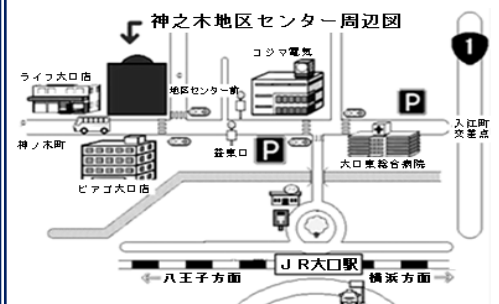

子どもクッキング

12月24日(日) 9:45~12:30

ブッシュドノエルをつくろう♪

- 定員:小学校低学年・高学年
各先着8人
- 参加費:800円
- 申込:11月19日(日)から
電話・直接受付

NPO法人こらぼネット・
かながわりレー講座

「六角橋ウオーク」
~六角橋のルーツを訪ね、
買い物を楽しむ~
日時:12月8日(金)

10時~12時
集合:六角橋中学校
コミュニティハウス

定員:先着25人
参加費:300円
受付:11月16日(木)より
電話・直接受付
申込先:☎045-482-1149

リズムの色と音のかたち

月1回 水曜日開催 12月6日・1月31日

- ①10:00~10:40:1歳~1歳6ヶ月未満程度
- ②11:00~11:40:1歳6ヶ月~3歳程度
- ③12:00~12:40:1歳~3歳程度(混合クラス)

- 定員:幼児親子各回先着11組 ●参加費:1回1組500円
- 申込:講座実施日9:00より翌月分受付開始

★11月15日(水)13:30より貸出・予約受付予定

11月の新着図書

交通アクセス

交通: JR大口駅東口下車 徒歩5分
市営バス 213系統
大口駅東口 下車 徒歩1分
※駐車場はございません。

- 地区センターにご提供いただく個人情報、講座の目的以外への利用や第三者に提供することは一切致しません。
- 講師の都合等により内容が変更・やむを得ず中止になる場合がございます。予めご了承ください。

神之木地区センターだより 2017年11月号
お問合せ/Tel: 435-1712