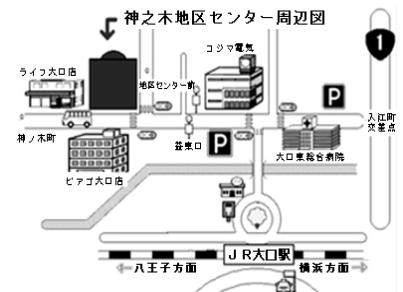

参加費: 各回300円

定員: 各回先着15名

申込: 10月11日(水)~電話・FAX・直接

その他: 動きやすい服装・飲み物・タオル

<申込・問合せ> 菅田地区センター ☎045-471-2913

神之木地区センターへの

交通アクセス

交通: JR 大口駅東口下車 徒歩5分
市営バス 213系統
大口駅東口 下車 徒歩1分
※駐車場はございません。