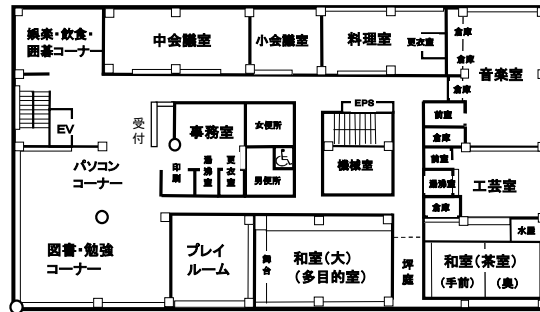

HP: [こらぼネット・かながわ](#)

○中会議室(フローリング) 小会議室と一体利用可

**会議・囲碁・ダンス・体操・演劇・手  
工芸・パーティ・パソコンなど**

(備品: 机・椅子・ホワイトボード・TV/DVD・  
大型鏡・オーディオ・マイク・湯茶セット・無線  
LAN)

○小会議室(フローリング) 料理室と内扉で連結

**会議・囲碁・ダンス・手工芸・書  
道・美術・麻雀、PCなど**

(備品: 机・椅子・ホワイトボード・湯茶セッ  
ト・無線LAN)

○工芸室(フローリング)

**華道・美術・工芸・工作・  
楽器演奏・麻雀・合唱など**

(備品: 机・椅子・ホワイトボード・花  
器・大工道具・イーゼル・七宝焼  
盆・電子ピアノ・湯茶セット)

○音楽室(タイルカーペット) 防音室

**楽器演奏・合唱・和太鼓・  
ピアノ練習・演劇など**

(備品: 椅子・ピアノ・オーディオ  
エレクेशन・和太鼓・タイヤ・ポータ  
ブルPA、大型鏡・譜面台・トロンム)

○茶室(10畳2間)(畳) 2分割利用可

**茶道・手工芸・着付け・ヨガ・演劇  
・会議・パーティ・合唱(全面)など**

(備品: 茶道具・座卓・座イス・机・椅子・姿見・  
座布団・ホワイトボード)

○和室大(多目的室)(フローリング) 舞台付

**楽器演奏・合唱・カラオケ・演劇・  
囲碁・着付け・会議・パーティなど**

(備品: 机・椅子・座卓・座イス・TV/DVD・通  
信カラオケ・電子ピアノ・姿見・ホワイトボ  
ード・湯茶セット)

★お好みの部屋★

3階案内図

4階案内図

○料理室(ビニタイル)

**料理講習・パン講座・焼肉パ  
ーティ・お誕生会・パソコンなど**

(備品: 調理道具・調理台・ガスオーブ  
ン・コンロ・電子レンジ・ガス釜・食器一式・ホッ  
トプレート・無線LAN)

○レクリエーションホール(フローリング)分割利用可

**ダンス・体操・太極拳・卓球・ソフトバ  
レー・バドミントン・ユニカール・  
大規模会合など**