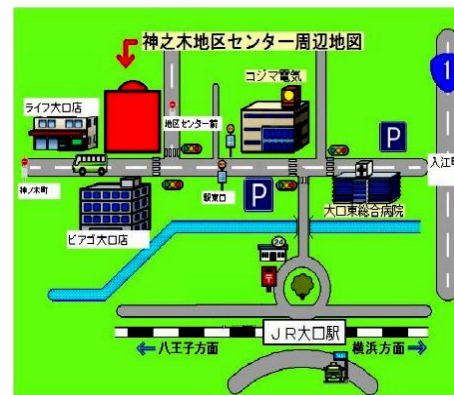

### 「交通案内図」

- ・JR 大口駅東口下車  
徒歩 5分
- ・市営バス  
213系統  
大口駅東口下車  
徒歩 1分

○中会議室(フローリング) 小会議室と一体利用可

**会議・囲碁・ダンス・体操・演劇・手工芸・パーティ・パソコンなど**

(備品: 机・椅子・ホワイトボード・TV/DVD・大型鏡・オーディオ・マイク・湯茶セット・無線LAN)

○小会議室(フローリング) 料理室と内扉で連結

**会議・囲碁・ダンス・手工芸・書道・美術・麻雀、PCなど**