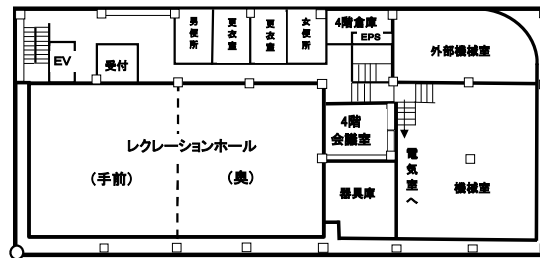

○工芸室(フローリング)

**華道・美術・工芸・工作・  
楽器演奏・麻雀・合唱など**

(備品: 机・椅子・ホワイトボード・花  
器・大工道具・イーゼル・七宝焼  
盆・電子ピアノ・湯茶セット)

○音楽室(タイルカーペット) 防音室

**楽器演奏・合唱・和太鼓・  
ピアノ練習・演劇など**

(備品: 椅子・ピアノ・オーディオ  
エレクेशन・和太鼓・タイヤ・ポータ  
ブルPA、大型鏡・譜面台・トロンム)

○茶室(10畳2間)(畳) 2分割利用可

**茶道・手工芸・着付け・ヨガ・演劇  
・会議・パーティ・合唱(全面)など**

(備品: 茶道具・座卓・座イス・机・椅子・姿見・  
座布団・ホワイトボード)

○和室大(多目的室)(フローリング) 舞台付

**楽器演奏・合唱・カラオケ・演劇・  
囲碁・着付け・会議・パーティなど**

(備品: 机・椅子・座卓・座イス・TV/DVD・通  
信カラオケ・電子ピアノ・姿見・ホワイトボ  
ード・湯茶セット)

★お好みの部屋★

3階案内図

4階案内図

○料理室(ビニタイル)

**料理講習・パン講座・焼肉パ  
ーティ・お誕生会・パソコンなど**

(備品: 調理道具・調理台・ガスオーブ  
ン・コンロ・電子レンジ・ガス釜・食器一式・ホッ  
トプレート・無線LAN)

○レクリエーションホール(フローリング)分割利用可

**ダンス・体操・太極拳・卓球・ソフトバ  
レー・バドミントン・ユニカール・  
大規模会合など**