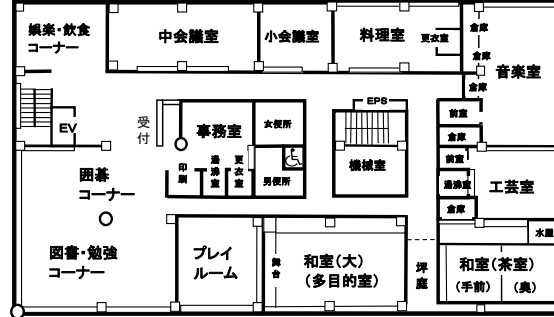

### 「交通案内図」

- ・JR 大口駅東口下車  
徒歩 5分
- ・市営バス  
213系統  
大口駅東口下車  
徒歩 1分

○中会議室(フローリング) 小会議室と一体利用可

**会議・囲碁・ダンス・体操・演劇・手工芸・パーティ・パソコンなど**

(備品: 机・椅子・ホワイトボード・TV/DVD・大型鏡・オーディオ・マイク・湯茶セット・無線LAN)

○小会議室(フローリング) 料理室と内扉で連結

**会議・囲碁・ダンス・手工芸・書道・美術・麻雀、PCなど**

(備品: 机・椅子・ホワイトボード・湯茶セット・無線LAN)

○工芸室(フローリング)

**華道・美術・工芸・工作・楽器演奏・麻雀・合唱など**

(備品: 机・椅子・ホワイトボード・花器・大工道具・イーゼル・七宝焼盆・電子ピアノ・湯茶セット)

○音楽室(タイルカーペット) 防音室

**楽器演奏・合唱・和太鼓・ピアノ練習・演劇など**

(備品: 椅子・ピアノ・オーディオ・エレクトーン・和太鼓・タイヤ・ポータブルPA、大型鏡・譜面台・メトロノーム)

○茶室(10畳2間)(畳) 2分割利用可

**茶道・手工芸・着付け・ヨガ・演劇・会議・パーティ・合唱(全面)など**

(備品: 茶道具・座卓・座イス・机・椅子・姿見・座布団・ホワイトボード)

○和室大(多目的室)(フローリング) 舞台付

**楽器演奏・合唱・カラオケ・演劇・囲碁・着付け・会議・パーティなど**

(備品: 机・椅子・座卓・座イス・TV/DVD・通信カラオケ・電子ピアノ・姿見・ホワイトボード・湯茶セット)

★お好みの部屋★

3階案内図

4階案内図

○料理室(ビニタイル)

**料理講習・パン講座・焼肉パーティ・お誕生会・パソコンなど**

(備品: 調理道具・調理台・ガスオープンコンロ・電子レンジ・ガス釜・食器一式・ホットプレート・無線LAN)

○レクリエーションホール(フローリング)分割利用可

**ダンス・体操・太極拳・卓球・ソフトバレー・バドミントン・ユニカール・大規模会合など**