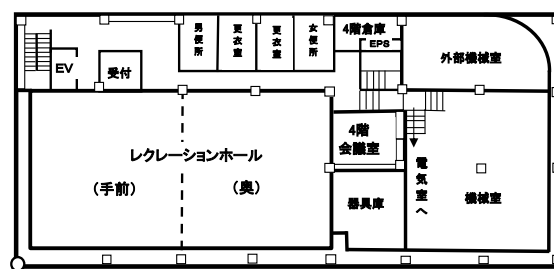

### 「交通案内図」

- ・JR 大口駅東口下車  
徒歩 5分
- ・市営バス  
213系統  
大口駅東口下車  
徒歩 1分

○中会議室(フローリング) 小会議室と一体利用可

**会議・囲碁・ダンス・体操・演劇・手工芸・パーティ・パソコンなど**

(備品: 机・椅子・ホワイトボード・TV/DVD・大型鏡・オーディオ・マイク・湯茶セット・無線LAN)

○小会議室(フローリング) 料理室と内扉で連結

**会議・囲碁・ダンス・手工芸・書道・美術・麻雀、PCなど**

(備品: 机・椅子・ホワイトボード・湯茶セット・無線LAN)

○工芸室(フローリング)

**華道・美術・工芸・工作・楽器演奏・麻雀・合唱など**

(備品: 机・椅子・ホワイトボード・花器・大工道具・イーゼル・七宝焼盆・電子ピアノ・湯茶セット)

○音楽室(タイルカーペット) 防音室

**楽器演奏・合唱・和太鼓・ピアノ練習・演劇など**

(備品: 椅子・ピアノ・オーディオ・エレクトーン・和太鼓・タイヤ・ポータブルPA、大型鏡・譜面台・メトロノーム)

○茶室(10畳2間)(畳) 2分割利用可

**茶道・手工芸・着付け・ヨガ・演劇・会議・パーティ・合唱(全面)など**

(備品: 茶道具・座卓・座イス・机・椅子・姿見・座布団・ホワイトボード)

○和室大(多目的室)(フローリング) 舞台付

**楽器演奏・合唱・カラオケ・演劇・囲碁・着付け・会議・パーティなど**

(備品: 机・椅子・座卓・座イス・TV/DVD・通信カラオケ・電子ピアノ・姿見・ホワイトボード・湯茶セット)

★お好みの部屋★

3階案内図

4階案内図

○料理室(ビニタイル)

**料理講習・パン講座・焼肉パーティ・お誕生会・パソコンなど**

(備品: 調理道具・調理台・ガスオープンコンロ・電子レンジ・ガス釜・食器一式・ホットプレート・無線LAN)

○レクリエーションホール(フローリング)分割利用可

**ダンス・体操・太極拳・卓球・ソフトバレー・バドミントン・ユニカール・大規模会合など**